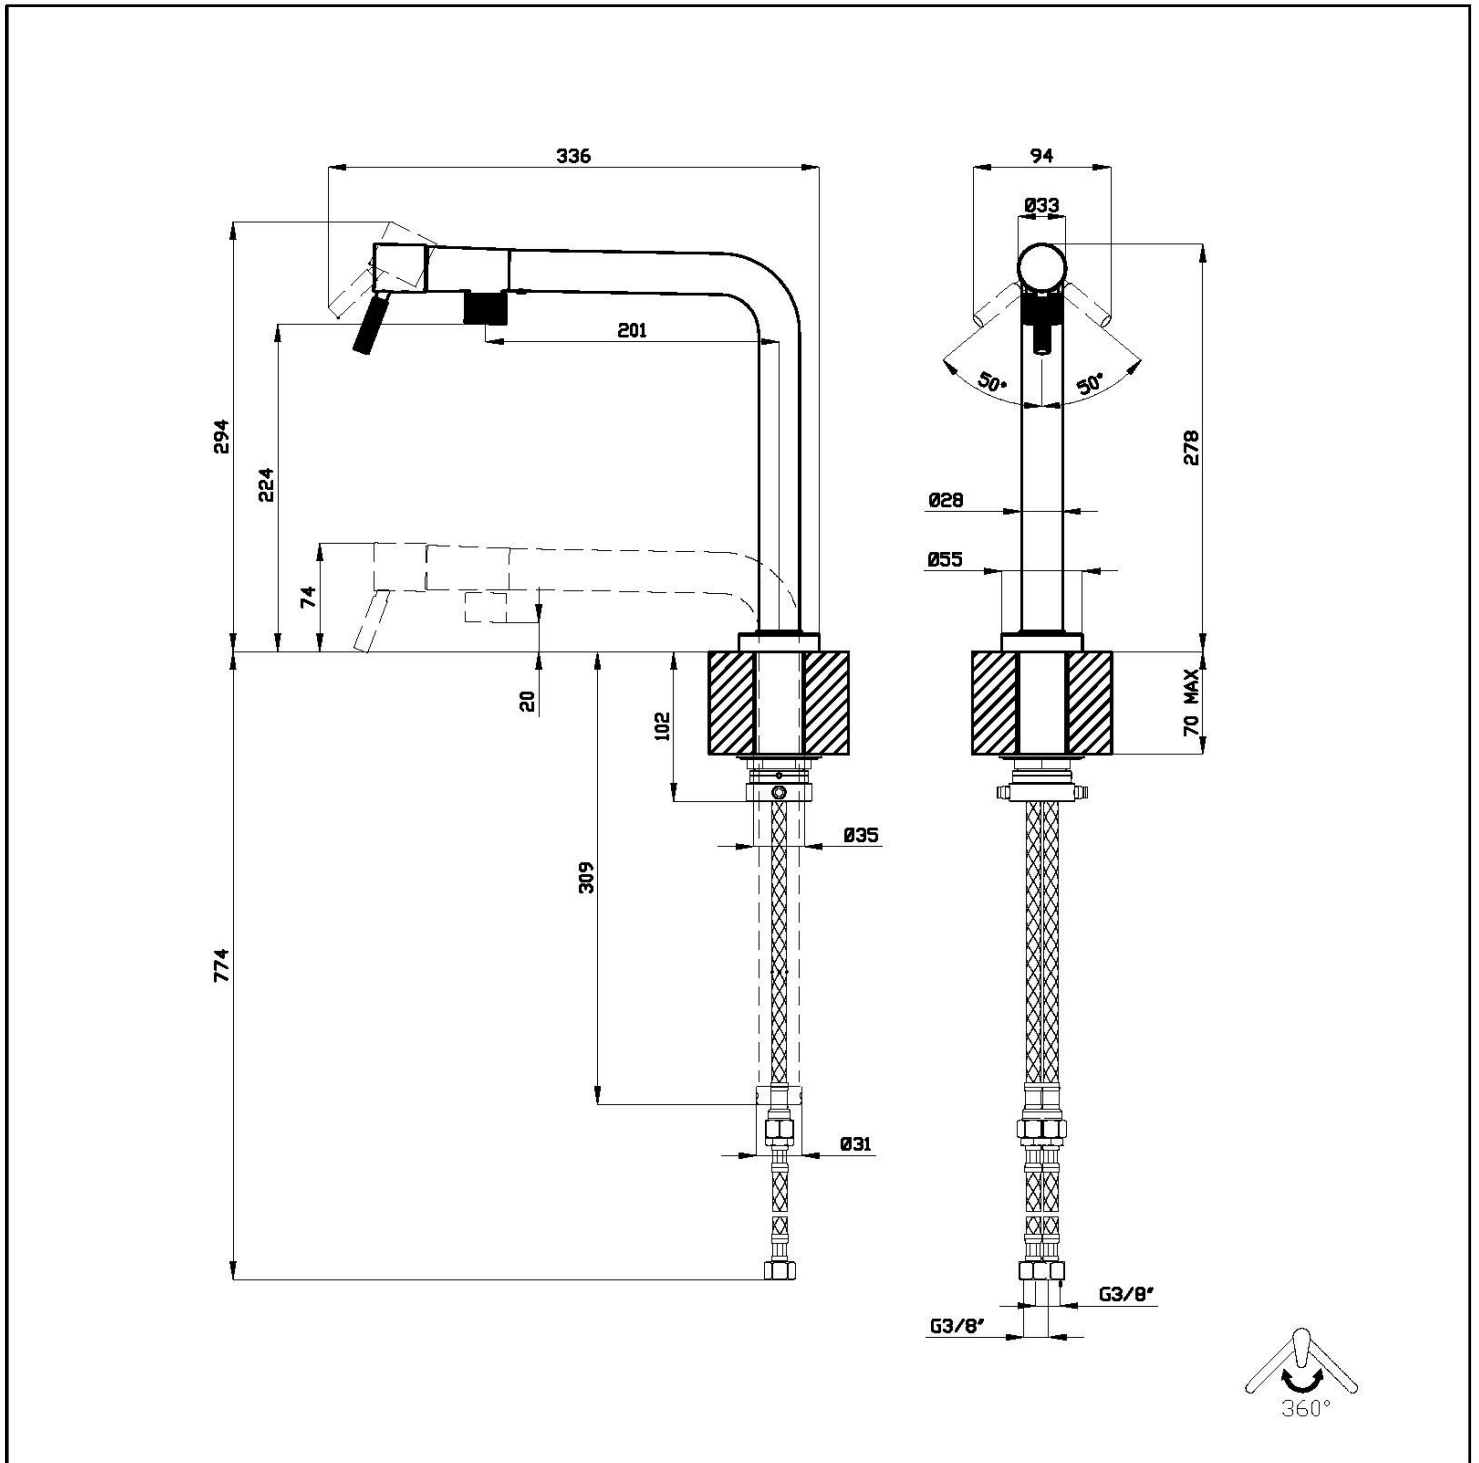

#### Orificio monomando

ø35 mm

Base de apoyo

ø55mm

Espesor máx encimera

70 mm

Ángulo de rotación

360°

## DIBUJOS TÉCNICOS